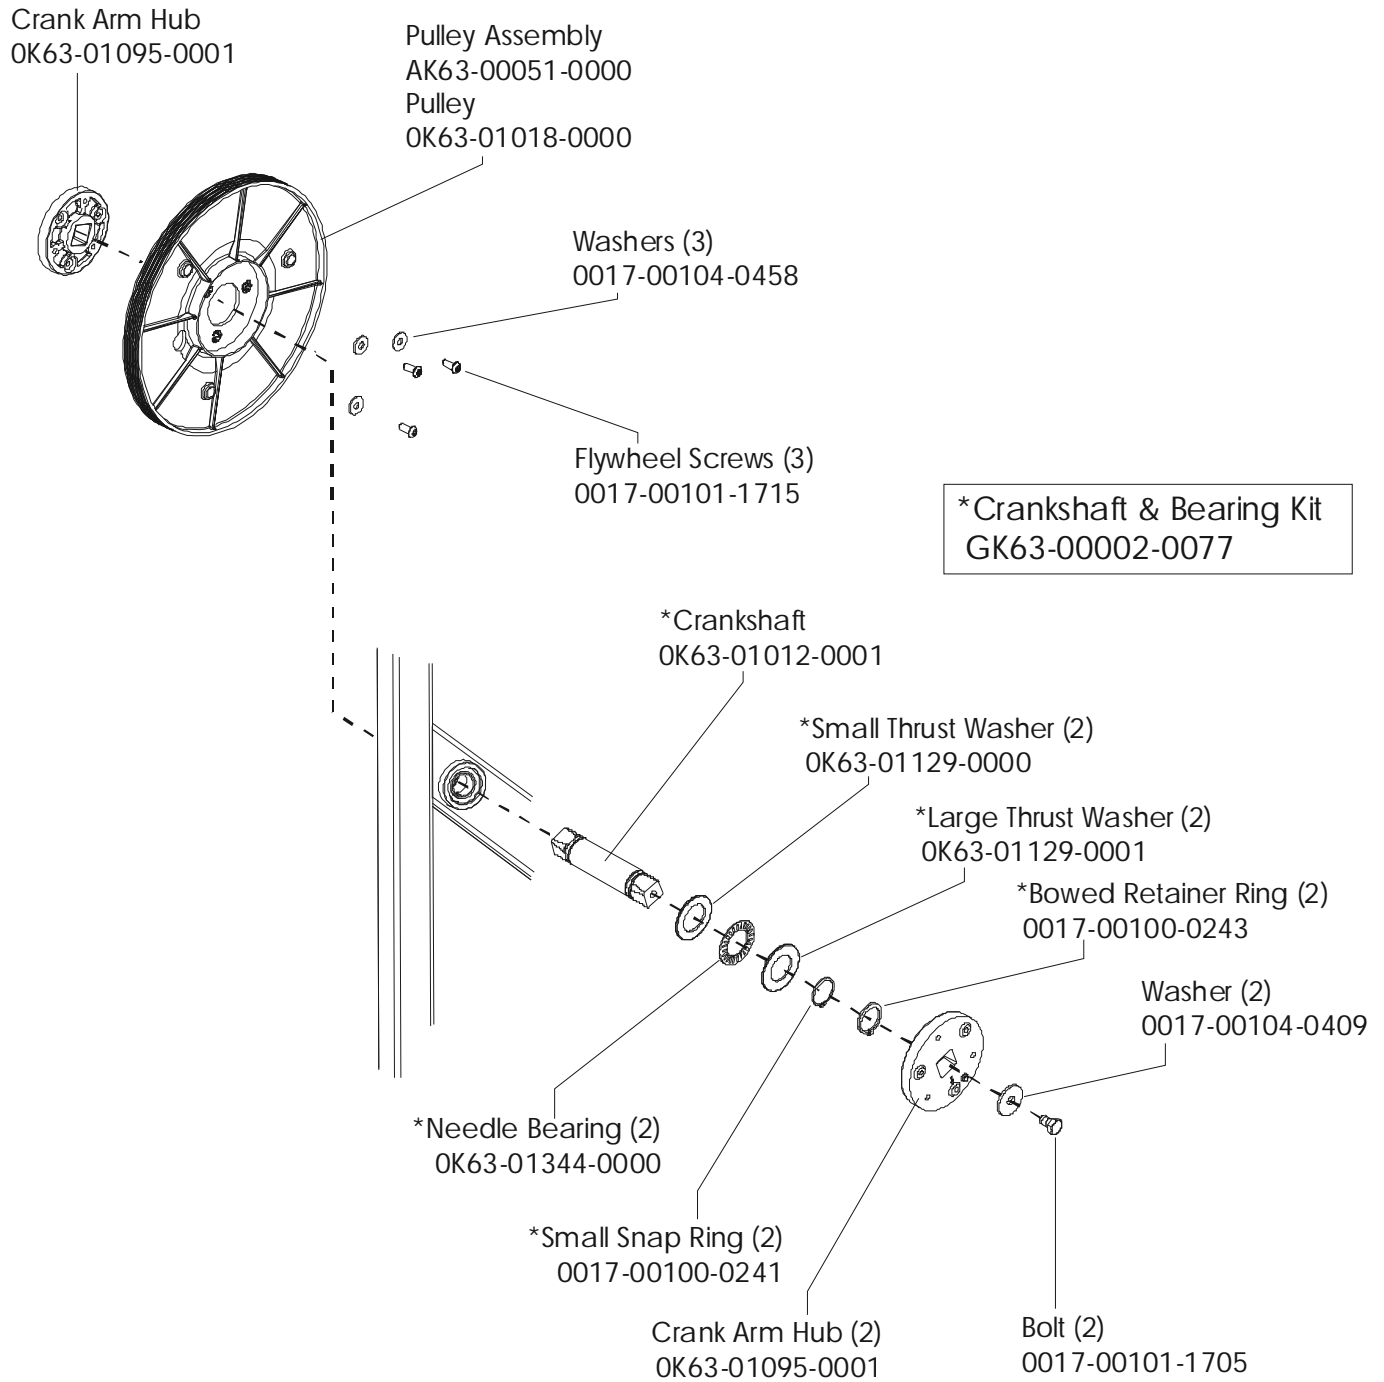

Life Cycle 93Ci
General Assembly

93C-0XXX-01
S/N LCB100001

Description	Part Number
Service Manual	M051-00K63-A069
Operators Manual	M051-00K63-A068
Network C-Safe Kit	GK63-00002-0003
Hardware Bag	GK63-00002-0044

Console Assembly	Overlay Bezel
AK63-00161-0001 Eng Met	AK63-00166-0001 Eng Met
AK63-00161-0003 Ger Met	AK63-00166-0003 Ger Met
AK63-00161-0004 Spn Met	AK63-00166-0004 Spn Met
AK63-00161-0006 Jap Met	AK63-00166-0006 Jap Met
AK63-00161-0007 Frn Met	AK63-00166-0007 Frn Met
AK63-00161-0008 Itl Met	AK63-00166-0008 Itl Met
AK63-00161-0009 Dut Met	AK63-00166-0009 Dut Met
AK63-00161-0010 Por Met	AK63-00166-0010 Por Met

Life Cycle 93Ci
Crankshaft and Bearing

93C-0XXX-01
S/N LCB100001

Life Cycle 93Ci
Console Support Assembly
AK63-00066-0001

93C-0XXX-01
S/N LCB100001

UNLABELED PARTS

DESCRIPTION	PART NO.
NUT 10-24 HEX C ST ZN B	0017-00103-0177
WSH 281-.750-064 FL-D ST BZ B	0017-00104-0458
TRAY: ACCESSORY;STEALTH;S/C-E	OK63-01030-0001
COVER: POLAR; BTM; SILVER BULLET S/C-D	OK63-01146-0001
CBL-ASSY: JACK/HR S/C-C	AK36-00021-0003
CARD: WARRANTY; COMMERCIAL +	M051-00K20-C408
INSTR: UNPACKING +	M051-00K63-A080
INSTR: ASSY; ENG +	M051-00K63-A081
ALTERNATOR-PULLEY ASSY: MFG. B	+AK63-00093-0000
PCB/BATTEY BRKT ASSY: MFG. B	AK63-00049-0000

Life Cycle 93Ci	93C-0XXX-01
Cables	S/N LCB100001